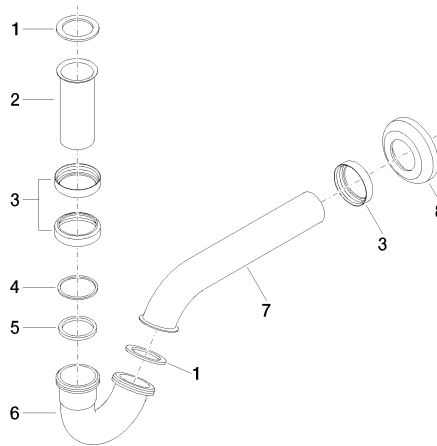

10 050 970

• Rosette Ø 65 mm

Passt zu: IMO, LULU, MADISON, MEM,
TARA, CL.1, LISSÉ, VAIA, META, CYO

	Chrom	10 050 970-00
	Platin gebürstet	10 050 970-06
	Platin	10 050 970-08
	Messing (23kt Gold)	10 050 970-09
	Dark Chrome	10 050 970-19
	Light Gold	10 050 970-26
	Light Gold gebürstet	10 050 970-27
	Messing gebürstet (23kt Gold)	10 050 970-28
	Schwarz matt	10 050 970-33
	Bronze gebürstet	10 050 970-42
	Champagne gebürstet (22kt Gold)	10 050 970-46
	Champagne (22kt Gold)	10 050 970-47
	Chrom gebürstet	10 050 970-93
	Dark Platin gebürstet	10 050 970-99

10 050 970

mm [inches]

10 050 970

Ersatzteile für die
anderen
Oberflächenvarianten
finden Sie hier: Platin
gebürstet

Ersatzteilstückliste

Nr.	Artikelnummer	Benennung	Verbaumenge	Lieferzeit
1	09 14 05 018 90	Dichtung	2	2
2	09 28 23 011-00	Rohr	1	10
3	09 23 30 021-00	Mutter	3	10
4	09 14 20 006 90	Dichtung	1	2
5	09 14 05 027 90	Dichtung	1	2
6	09 28 23 029-00	Rohr	1	60
7	09 28 23 013-00	Rohr	1	60
8	09 27 01 013-00	Rosette	1	60