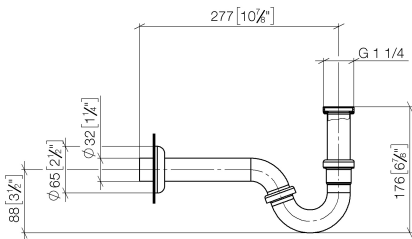

10 050 970

• Rosette Ø 65 mm

Passt zu: IMO, LULU, MADISON, MEM,
TARA, CL.1, LISSÉ, VAIA, META, CYO

	Chrom	10 050 970-00
	Platin gebürstet	10 050 970-06
	Platin	10 050 970-08
	Messing (23kt Gold)	10 050 970-09
	Dark Chrome	10 050 970-19
	Light Gold	10 050 970-26
	Light Gold gebürstet	10 050 970-27
	Messing gebürstet (23kt Gold)	10 050 970-28
	Schwarz matt	10 050 970-33
	Bronze gebürstet	10 050 970-42
	Champagne gebürstet (22kt Gold)	10 050 970-46
	Champagne (22kt Gold)	10 050 970-47
	Chrom gebürstet	10 050 970-93
	Dark Platin gebürstet	10 050 970-99

10 050 970

mm [inches]

10 050 970

Ersatzteile für die
anderen
Oberflächenvarianten
finden Sie hier: Platin
gebürstet

Ersatzteilstückliste

Nr.	Artikelnummer	Benennung	Verbaumenge	Lieferzeit
1	09 14 05 018 90	Dichtung	2	2
2	09 28 23 011-00	Rohr	1	10
3	09 23 30 021-00	Mutter	3	10
4	09 14 20 006 90	Dichtung	1	2
5	09 14 05 027 90	Dichtung	1	2
6	09 28 23 029-00	Rohr	1	60
7	09 28 23 013-00	Rohr	1	60
8	09 27 01 013-00	Rosette	1	60